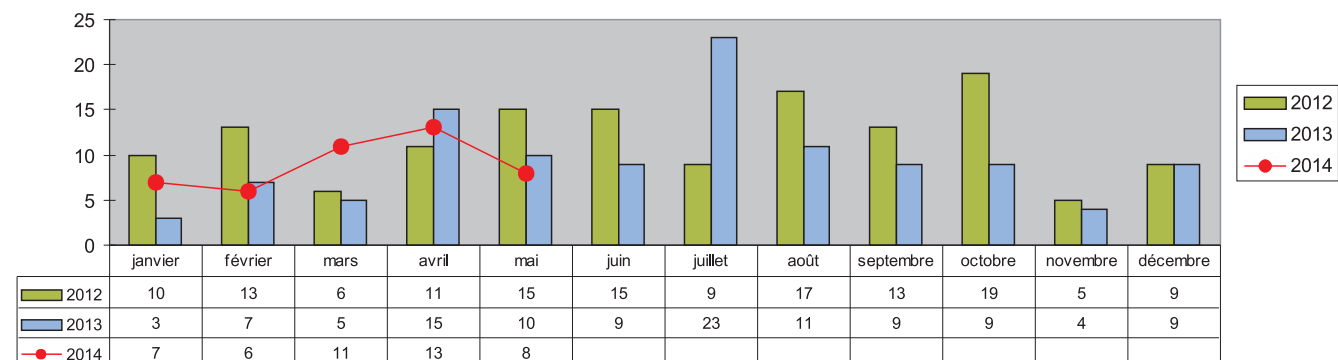

● Accidents mortels du mois en cours
 ● Accidents mortels du mois indiqué
 Exemple: (1 Janvier ; 2 Février; etc...)

Les chiffres

2013	Janv	Fév	Mars	Avril	Mai	Juin	Juil	Août	Sept	Octo	Nov	Déc	Cumul 5 mois
Accidents	54	44	53	59	47	60	98	56	58	53	63	73	257
Tués	0	0	1	6	4	2	5	1	1	0	3	2	11
Blessés hospitalisés	21	18	23	21	19	25	46	20	28	21	21	33	102
Blessés légers	54	43	63	51	32	43	66	52	47	44	71	47	243

2014	Janv	Fév	Mars	Avril	Mai	Juin	Juil	Août	Sept	Octo	Nov	Déc	Cumul 5 mois
Accidents	58	50	59	62	49								278
Tués	3	1	6	3	7								20
Blessés hospitalisés	24	21	21	20	31								117
Blessés légers	70	36	45	54	25								230

Courbe des tués en cumulé sur 7 ans

Les deux roues motorisés en 2014

Nombre de tués en 2RM impliqués dans les accidents mortels

Répartition des victimes de 2RM suivant la catégorie d'engin

Victimes deux roues motorisés (< 50cc) sur trois ans

Victimes deux roues motorisés (>50cc) sur trois ans

Pour mémoire les accidents mortels de l'année en cours.

Janvier

Date	Heure	Commune	Agglo	Cat. Voie	Cat. Véhi	Age
02/01/2014	1:10	St JEAN DE LUZ	HA	A63	Piéton / VL	38
03/01/2014	10:30	LARUNS	HA	D934	VL seul	36
05/01/2014	18:56	BIDART	HA	A63	VL / VL	83