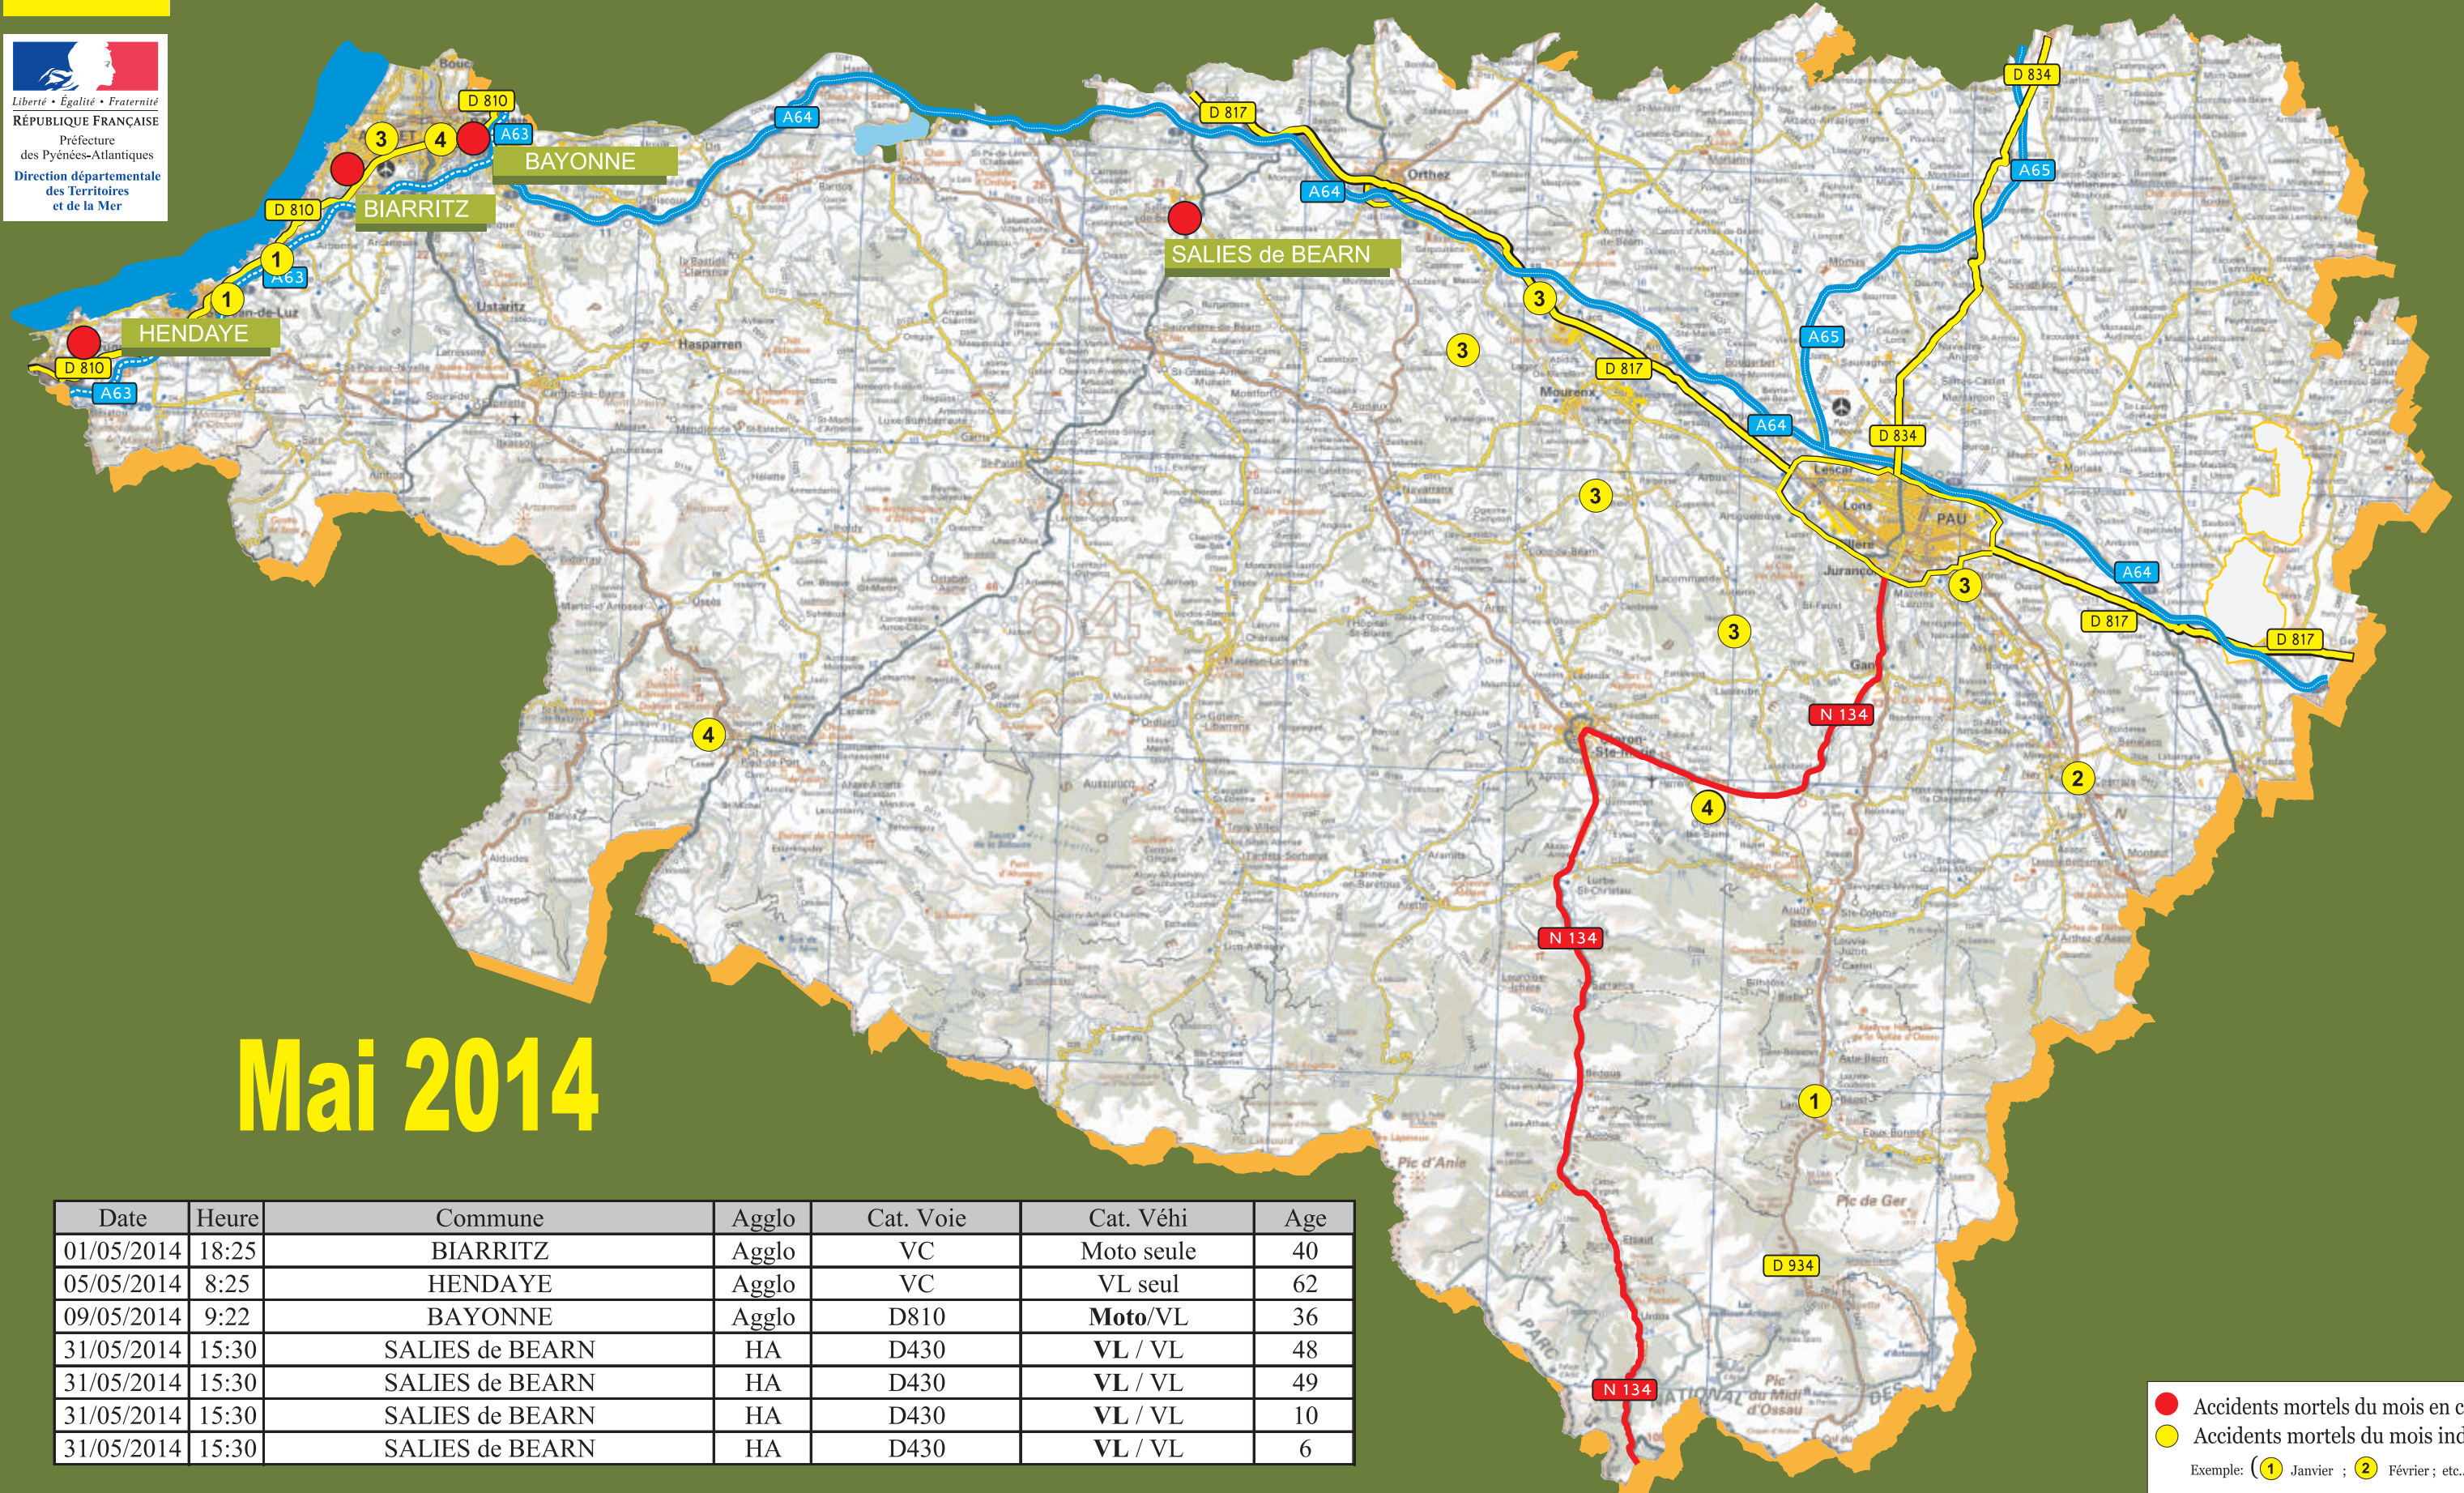

SÉCURITÉ ROUTIÈRE

CHANGEONS

Liberté • Égalité • Fraternité
RÉPUBLIQUE FRANÇAISE
Préfecture des Pyrénées-Atlantiques
Direction départementale des Territoires et de la Mer

PYRÉNÉES ATLANTIQUES

Bulletin mensuel d'information de l'observatoire départemental de sécurité routière

Mai 2014

Date	Heure	Commune	Agglo	Cat. Voie	Cat. Véhi	Age
01/05/2014	18:25	BIARRITZ	Agglo	VC	Moto seule	40
05/05/2014	8:25	HENDAYE	Agglo	VC	VL seul	62
09/05/2014	9:22	BAYONNE	Agglo	D810	Moto/VL	36
31/05/2014	15:30	SALIES de BEARN	HA	D430	VL / VL	48
31/05/2014	15:30	SALIES de BEARN	HA	D430	VL / VL	49
31/05/2014	15:30	SALIES de BEARN	HA	D430	VL / VL	10
31/05/2014	15:30	SALIES de BEARN	HA	D430	VL / VL	6