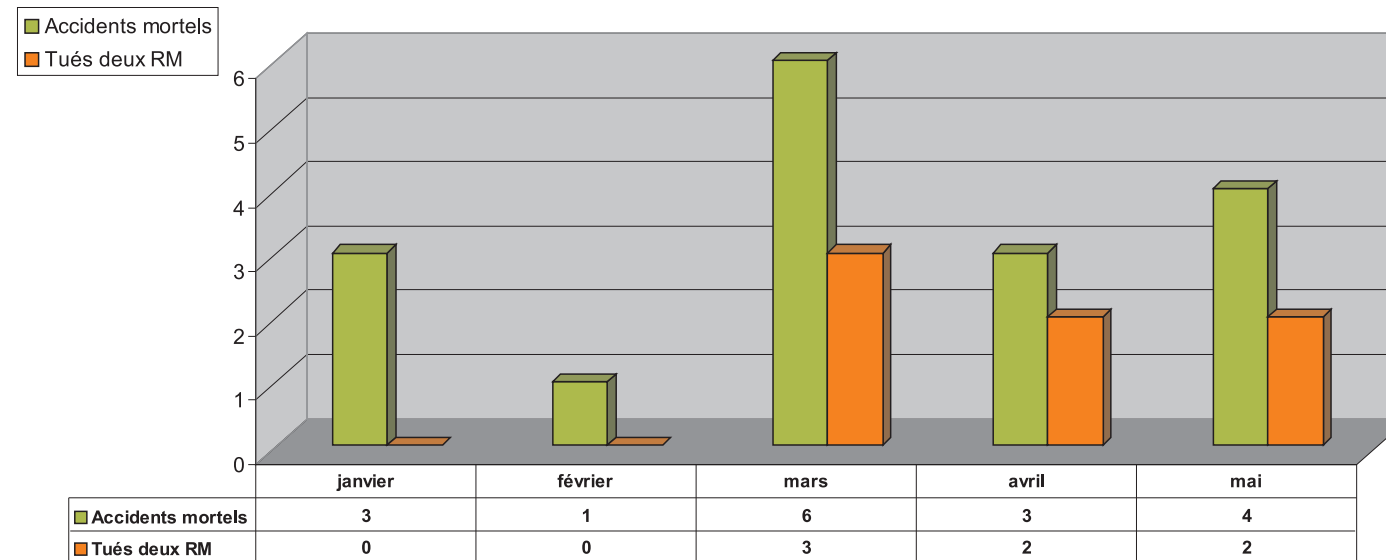

Mai 2014

Date	Heure	Commune	Agglo	Cat. Voie	Cat. Véhi	Age
01/05/2014	18:25	BIARRITZ	Agglo	VC	Moto seule	40
05/05/2014	8:25	HENDAYE	Agglo	VC	VL seul	62
09/05/2014	9:22	BAYONNE	Agglo	D810	Moto/VL	36
31/05/2014	15:30	SALIES de BEARN	HA	D430	VL / VL	48
31/05/2014	15:30	SALIES de BEARN	HA	D430	VL / VL	49
31/05/2014	15:30	SALIES de BEARN	HA	D430	VL / VL	10
31/05/2014	15:30	SALIES de BEARN	HA	D430	VL / VL	6

● Accidents mortels du mois en cours
 ● Accidents mortels du mois indiqué
 Exemple: (1 Janvier ; 2 Février; etc...)

Les chiffres

2013	Janv	Fév	Mars	Avril	Mai	Juin	Juil	Août	Sept	Octo	Nov	Déc	Cumul 5 mois
Accidents	54	44	53	59	47	60	98	56	58	53	63	73	257
Tués	0	0	1	6	4	2	5	1	1	0	3	2	11
Blessés hospitalisés	21	18	23	21	19	25	46	20	28	21	21	33	102
Blessés légers	54	43	63	51	32	43	66	52	47	44	71	47	243

2014	Janv	Fév	Mars	Avril	Mai	Juin	Juil	Août	Sept	Octo	Nov	Déc	Cumul 5 mois
Accidents	58	50	59	62	49								278
Tués	3	1	6	3	7								20
Blessés hospitalisés	24	21	21	20	31								117
Blessés légers	70	36	45	54	25								230

Courbe des tués en cumulé sur 7 ans

Les deux roues motorisés en 2014

Nombre de tués en 2RM impliqués dans les accidents mortels

Répartition des victimes de 2RM suivant la catégorie d'engin

Victimes deux roues motorisés (< 50cc) sur trois ans