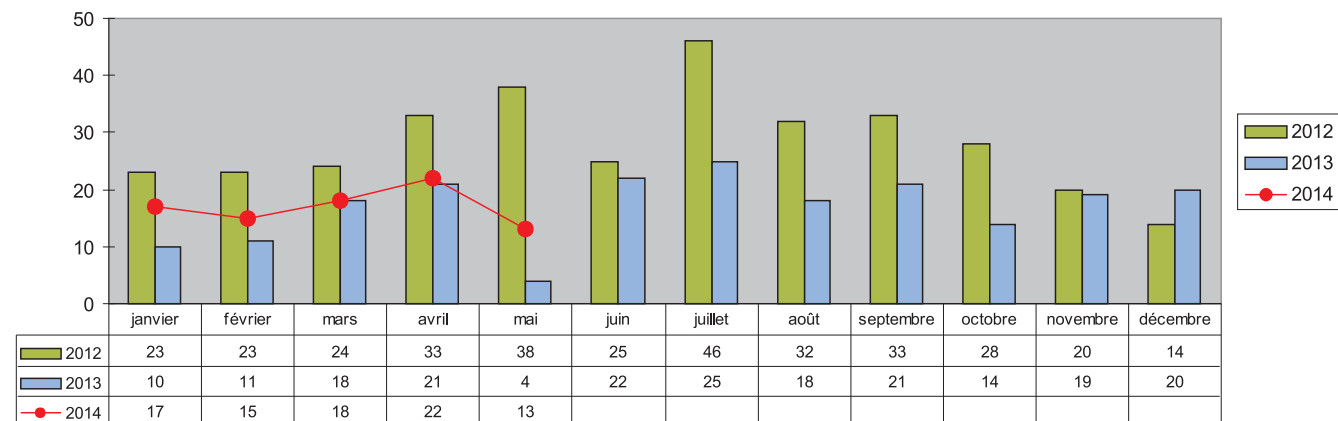

● Accidents mortels du mois en cours
 ● Accidents mortels du mois indiqué
 Exemple: (1 Janvier ; 2 Février; etc...)

Les chiffres

2013	Janv	Fév	Mars	Avril	Mai	Juin	Juil	Août	Sept	Octo	Nov	Déc	Cumul 5 mois
Accidents	54	44	53	59	47	60	98	56	58	53	63	73	257
Tués	0	0	1	6	4	2	5	1	1	0	3	2	11
Blessés hospitalisés	21	18	23	21	19	25	46	20	28	21	21	33	102
Blessés légers	54	43	63	51	32	43	66	52	47	44	71	47	243

2014	Janv	Fév	Mars	Avril	Mai	Juin	Juil	Août	Sept	Octo	Nov	Déc	Cumul 5 mois
Accidents	58	50	59	62	49								278
Tués	3	1	6	3	7								20
Blessés hospitalisés	24	21	21	20	31								117
Blessés légers	70	36	45	54	25								230

Courbe des tués en cumulé sur 7 ans

Les deux roues motorisés en 2014

Nombre de tués en 2RM impliqués dans les accidents mortels

Répartition des victimes de 2RM suivant la catégorie d'engin

Victimes deux roues motorisés (< 50cc) sur trois ans

Victimes deux roues motorisés (>50cc) sur trois ans

Pour mémoire les accidents mortels de l'année en cours.

Janvier

Date	Heure	Commune	Agglo	Cat. Voie	Cat. Véhi	Age
02/01/2014	1:10	St JEAN DE LUZ	HA	A63	Piéton / VL	38
03/01/2014	10:30	LARUNS	HA	D934	VL seul	36
05/01/2014	18:56	BIDART	HA	A63	VL / VL	83