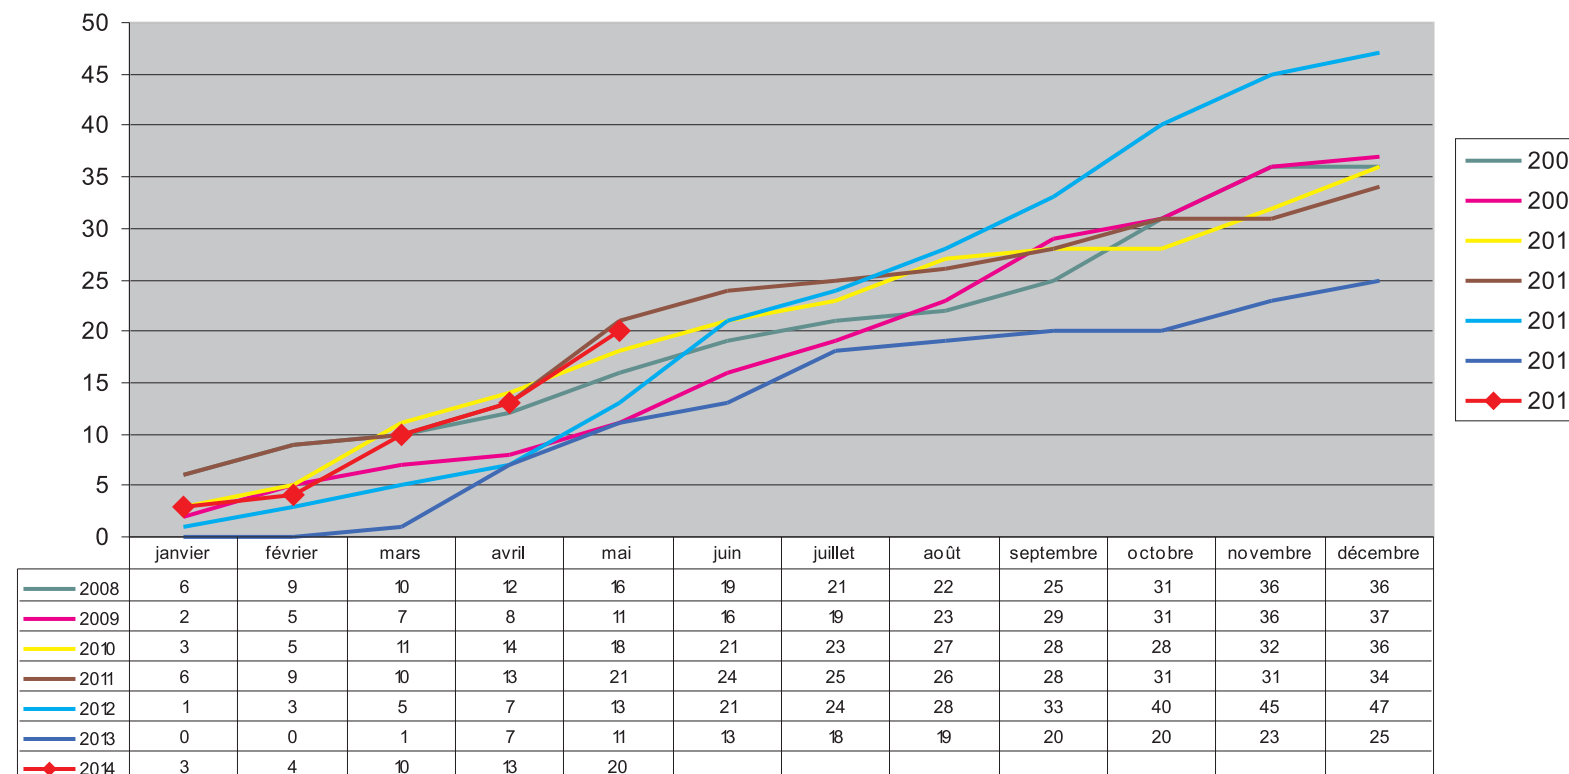

Les chiffres

2013	Janv	Fév	Mars	Avril	Mai	Juin	Juil	Août	Sept	Octo	Nov	Déc	Cumul 5 mois
Accidents	54	44	53	59	47	60	98	56	58	53	63	73	257
Tués	0	0	1	6	4	2	5	1	1	0	3	2	11
Blessés hospitalisés	21	18	23	21	19	25	46	20	28	21	21	33	102
Blessés légers	54	43	63	51	32	43	66	52	47	44	71	47	243

2014	Janv	Fév	Mars	Avril	Mai	Juin	Juil	Août	Sept	Octo	Nov	Déc	Cumul 5 mois
Accidents	58	50	59	62	49								278
Tués	3	1	6	3	7								20
Blessés hospitalisés	24	21	21	20	31								117
Blessés légers	70	36	45	54	25								230

Courbe des tués en cumulé sur 7 ans